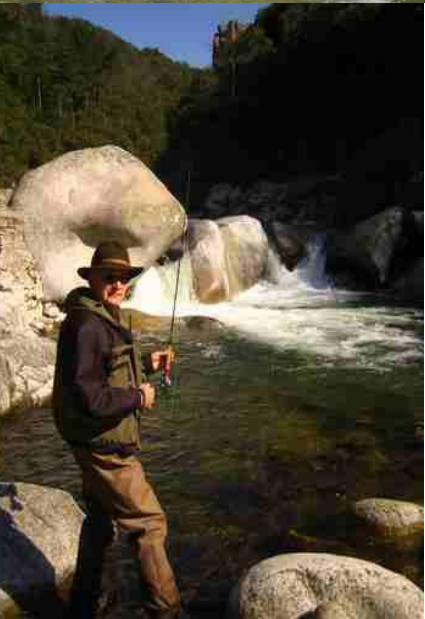

Séjour Initiation Pêche à la Mouche

3 Jours/2 nuits en demi-pension

365 € /personne

sur la base d'une chambre double*

Votre séjour comprend :

- 2 nuits en chambre double tout confort
- Vos petits déjeuners
- Vos repas des deux soirs en table d'hôtes
- L'accès libre à la piscine chauffée et au jacuzzi