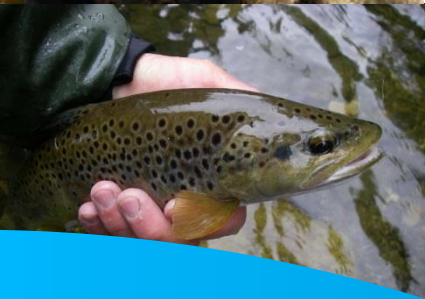

Séjour Initiation Pêche à la Mouche

3 Jours/2 nuits en demi-pension

365 € /personne

sur la base d'une chambre double*

Votre séjour comprend :

- 2 nuits en chambre double tout confort
- Vos petits déjeuners
- Vos repas des deux soirs en table d'hôtes
- L'accès libre à la piscine chauffée et au jacuzzi