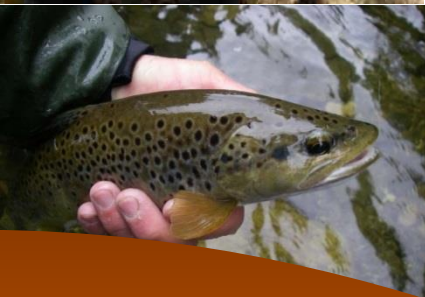

La Petite Cour Verte

La Roche – 07110 Beaumont

07 15 39 58 88 – 06 70 00 33 36

sylvie@lapetitecourverte.com