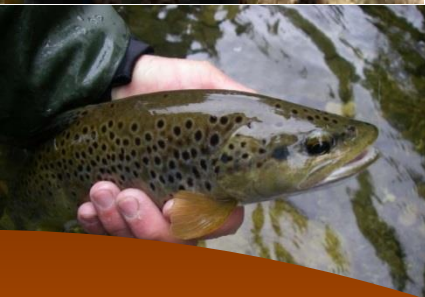

Séjour Pêche à la Mouche Initié

3 Jours/2 nuits en demi-pension

465 € /personne

sur la base d'une chambre double*

Votre séjour Pêche comprend :

- 2 nuits en chambre d'hôte tout confort
 - Vos petits déjeuners
 - Vos repas des 2 soirs en Table d'hôtes
 - L'accès libre à la piscine chauffée à 30 ° et au jacuzzi
-
- 1,5 jour de pêche
 - La prestation du guide pêche
 - le matériel de pêche
 - Les déplacements
 - Votre carte de pêche pour les deux jours